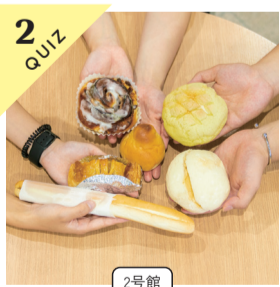

5 キャンパスで
気軽に英会話レッスン

火・木の16:30～18:30の間、アジアで外国人講師と30分のフリートークが楽しめる「English Cafe」。予約不要・無料なので気軽に参加できます。

6 語学力もアップ！
キャンパスで国際交流

200人以上の外国人留学生がいるキャンパスでは、普段から国際交流の機会が。留学生と気軽に話せる国際交流ラウンジは、語学力を磨くのに最適な場所です。

7 学生のみでは入れない
眺望のラウンジ

1号館14階。亜大で最も高い場所にある「スカイラウンジ」は先生と一緒に入る特別な場所。そこには富士山から東京タワーまで見渡せる絶景が！

クイズに正解すると
LINEでスタンプが
貯まります

KONETA
STAMP RALLY

コネタスタンプラリー

Produced by 学生図鑑

クイズの正解は
こちら

1 QUIZ
世界的な漫画家の絵が
亜大で見られる!?

5号館1階ロビーには、世界的な漫画家の絵が飾られています。これは仙台空港に作られたレリーフの原画を譲りうけたもの。その漫画家は？

- 手塚治虫
- 大友克洋
- 赤塚不二夫

2 QUIZ
ベーカリー「ラザレ」で
人気のパンは？

2号館1階のパン屋「ラザレ」で、クリームなどの甘い系から明太子などの惣菜系まで好きな具材を2種類挟んで楽しめる定番のパンはなに？

3 QUIZ
アジア祭公式マスコット
「まるちゃん」の正式名は？

亜大の学園祭「アジア祭」の公式マスコット「まるちゃん」の正式名はなんでしょう？「雑学」という言葉を英語で調べるとヒントになるかも！