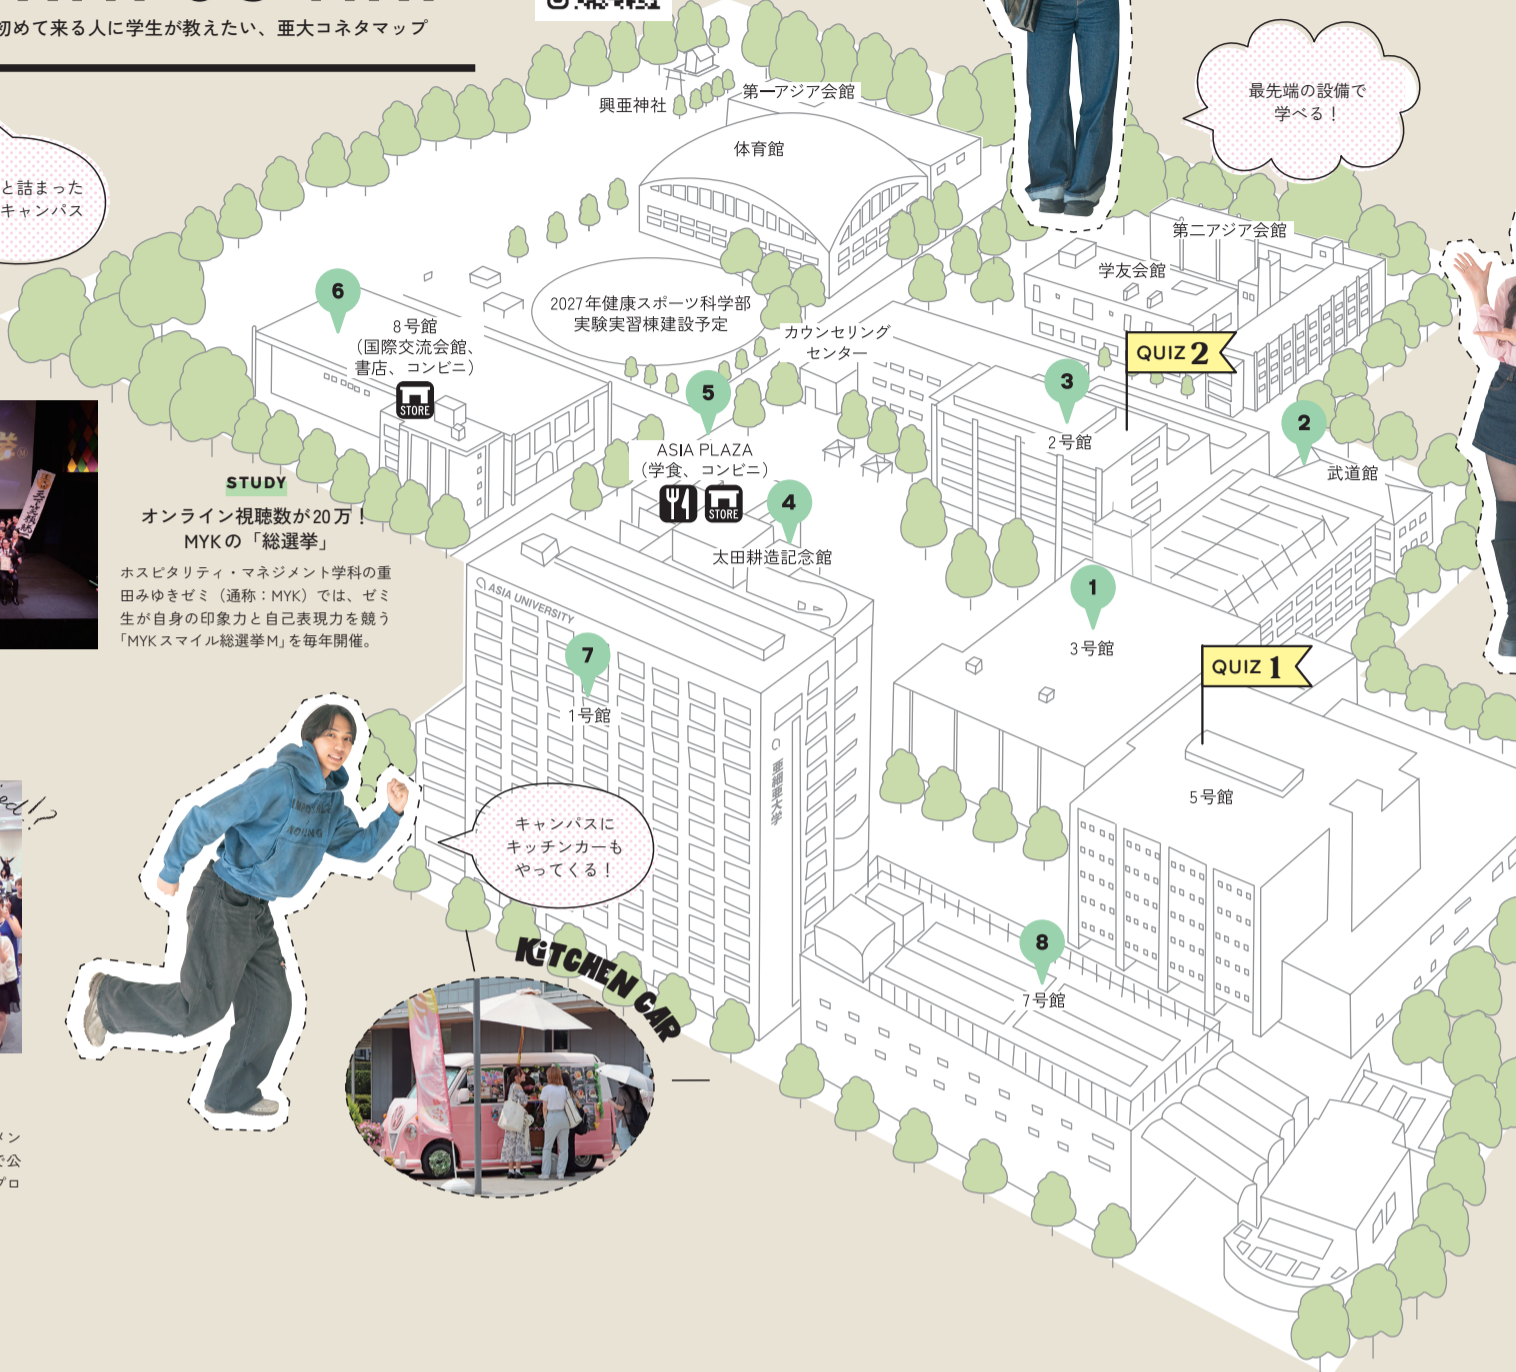

亜細亜大学 ADAI CAMPUS MAP

初めて来る人に学生が教えたい、亜大コネタマップ

WEBで亜大の
キャンパスを歩く

STUDY

2027年に完成予定！
健康スポーツ科学部の実験実習棟

2026年4月に開設される「健康スポーツ科学部」。その新校舎が2027年に完成予定。実験室やトレーニング室を備え、最新の機器や設備で学ぶことができます。

最先端の設備で
学べる！

ギュッと詰まった
ワン・キャンパス

STUDY
オンライン視聴数が20万！
MYKの「総選挙」

ホスピタリティ・マネジメント学科の重田みゆきゼミ（通称：MYK）では、ゼミ生が自身の印象力と自己表現力を競う「MYKスマイル総選挙M」を毎年開催。

STUDY
結婚式しちゃう？

毎年8月、ホスピタリティ・マネジメント学科の有志が行う模擬挙式。SNSで公募し、カップルの希望に沿って式をプロデュースしています。

キャンパスに
キッチンカーも
やってくる！

2 キャンパス内で
矢を放つ？

キャンパスのやや奥まった位置にある武道館。授業では立ち入ることのない場所ですが、ここにはなんと弓道場が！並んだ的をめがけて弓道部が日々精進！

3 一人時間に使える
便利スポット

ちょっと一人で気楽に作業をしたいとき、おすすめなのが2号館1階のラウンジのカウンター席。飲食もでき、ポーッと外を眺めたりもできる便利なスポット。

8 カラフルなMacで
気分も、創造力も上がる！

データサイエンス学科で使用している部屋のひとつは、ズラッとMacが並びます。クリエイティブな作業にも便利な環境で、創造力にもますます磨きがかかります！

5 キャンパスで
気軽に英会話レッスン

火・木の16:30～18:30の間、アジアで外国人講師と30分のフリートークが楽しめる「English Cafe」。予約不要・無料なので気軽に参加できます。

6 語学力もアップ！
キャンパスで国際交流

200人以上の外国人留学生がいるキャンパスでは、普段から国際交流の機会が。留学生と気軽に話せる国際交流ラウンジは、語学力を磨くのに最適な場所です。

7 学生のみでは入れない
眺望のラウンジ