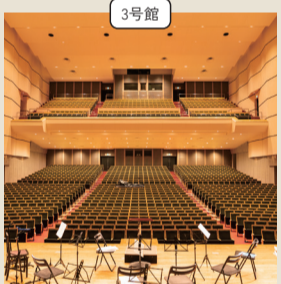

亜細亜大学 ADAI CAMPUS MAP

初めて来る人に学生が教えたい、亜大コネタマップ

WEBで亜大の
キャンパスを歩く

STUDY

2027年に完成予定！
健康スポーツ科学部の実験実習棟

2026年4月に開設される「健康スポーツ科学部」。その新校舎が2027年に完成予定。実験室やトレーニング室を備え、最新の機器や設備で学ぶことができます。

最先端の設備で
学べる！

ギュッと詰まった
ワン・キャンパス

STUDY
オンライン視聴数が20万！
MYKの「総選挙」

ホスピタリティ・マネジメント学科の重田みゆきゼミ（通称：MYK）では、ゼミ生が自身の印象力と自己表現力を競う「MYKスマイル総選挙M」を毎年開催。

STUDY
結婚式しちゃう？

毎年8月、ホスピタリティ・マネジメント学科の有志が行う模擬挙式。SNSで公募し、カップルの希望に沿って式をプロデュースしています。

キャンパスに
キッチンカーも
やってくる！

CLUB & CIRCLE

プロも日本代表も多数輩出
強いぞ、野球部

1958年に創部し、全国屈指の伝統と輝かしい実績を誇り、プロ野球選手や日本代表選手を多く輩出してきた強豪・硬式野球部。2022年には大学日本一の栄冠も！

1 座席や内装がきれいに
講堂がリニューアル！

入学式や卒業式、各種イベントが行われる講堂が2022年にリニューアル。この講堂には2階席があるのですが、2階への行き方が謎になっているらしい。

2 キャンパス内で
矢を放つ？

キャンパスのやや奥まった位置にある武道館。授業では立ち入ることのない場所ですが、ここにはなんと弓道場が！並んだ的をめがけて弓道部が日々精進！

3 一人時間に使える
便利スポット

ちょっと一人で気楽に作業をしたいとき、おすすめなのが2号館1階のラウンジのカウンター席。飲食もでき、ポーッと外を眺めたりもできる便利なスポット。

8 カラフルなMacで
気分も、創造力も上がる！

データサイエンス学科で使用している部屋のひとつは、ズラッとMacが並びます。クリエイティブな作業にも便利な環境で、創造力にもますます磨きがかかります！